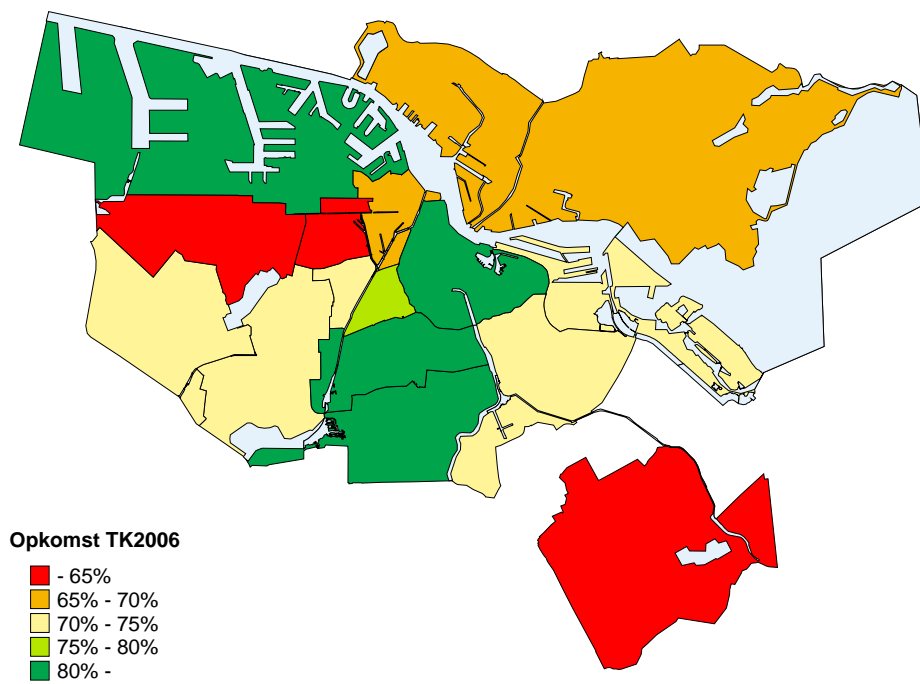

Tabel 2 Verkiezingen Tweede Kamer 2006 naar stadsdelen (procenten)

lijst	politieke groepering	Oost/					
		Watergraafsmeer		Oud-Zuid		ZuiderAmstel	
		2003	2006	2003	2006	2003	2006
1	Christen Democratisch Appèl (CDA)	8,3	8,2	8,5	10,4	14,3	14,8
2	Partij van de Arbeid (P.v.d.A.)	39,5	29,9	32,7	24,8	29,3	23,8
3	VVD	11,7	10,4	20,8	20,6	25,7	21,9
4	SP (Socialistische Partij)	11,5	20,6	9,9	15,4	7,6	14,4
5	Fortuyn	5,1	0,2	3,1	0,1	4,4	0,1
6	GROENLINKS	14,1	16,2	12,6	14,2	8,3	10,2
7	Democraten 66 (D66)	7,0	4,6	10,1	5,8	8,4	4,5
8	ChristenUnie	0,6	1,4	0,5	1,3	0,5	1,8
9	Staatkundig Gereformeerde Partij (SGP)	0,0	0,1	0,1	0,1	0,1	0,1
10	Nederland Transparant		0,0		0,0		0,0
11	Partij voor de Dieren	0,9	3,6	1,0	4,0	0,8	3,8
12	EénNL		0,5		0,5		0,6
13	Groep Wilders/Partij voor de Vrijheid		3,7		2,5		3,7
14	Lijst Poortman		0,1		0,1		0,0
15	PVN - Partij voor Nederland		0,1		0,0		0,0
16	Continue Directe Democratie Partij (CDDP)		0,0		0,0		0,0
17	Liberaal Democratische Partij		0,1		0,1		0,0
18	VERENIGDE SENIOREN PARTIJ		0,2		0,1		0,2
19	Ad Bos Collectief		0,0		0,1		0,1
20	Groen Vrij Internet Partij		0,1		0,1		0,0
23	SMP		0,0		0,0		0,0
24	LRVP - het Zeteltje		0,1		0,0		0,0
	vorige partijen	1,3		0,7		0,6	
	totaal geldige stemmen	100	100	100	100	100	100
	opkomstpercentage	73,6	74,7	78,9	81,2	79,3	84,7

Figuur 5 Verkiezingen Tweede Kamer naar stadsdelen: opkomstpercentages 2003 en 2006