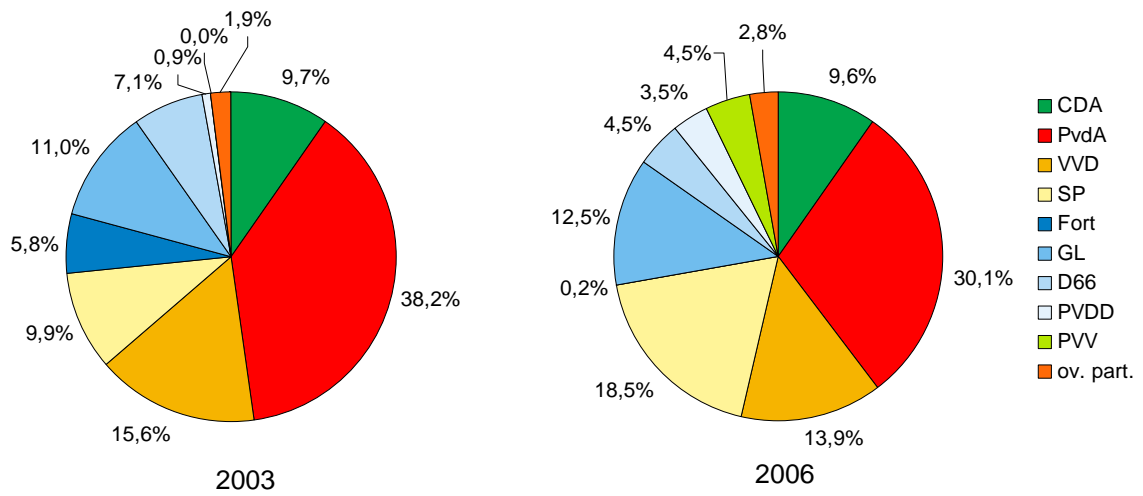

Tabel 1 Verkiezingen Tweede Kamer 2006

lijst	politieke groepering	pol. gr. afgekort	absoluut			procenten		
			TK2003	GR2006	TK2006	TK2003	GR2006	TK2006
1	Christen Democratisch Appèl (CDA)	CDA	36352	12715	37498	9,7	4,2	9,6
2	Partij van de Arbeid (P.v.d.A.)	PvdA	143188	119651	117818	38,2	39,4	30,1
3	VVD	VVD	58528	49172	54533	15,6	16,2	13,9
4*	SP (Socialistische Partij)	SP	37127	40637	72249	9,9	13,4	18,5
5	Fortuyn	Fort	21658		660	5,8		0,2
6*	GROENLINKS	GL	41289	41563	48857	11,0	13,7	12,5
7	Democraten 66 (D66)	D66	26439	12338	17507	7,1	4,1	4,5
8**	ChristenUnie	ChU	2670	4433	6010	0,7	1,5	1,5
9**	Staatkundig Gereformeerde Partij (SGP)	SGP	237		324	0,1		0,1
10	Nederland Transparant	NTR			92			0,0
11	Partij voor de Dieren	PVDD	3211		13547	0,9		3,5
12	EénNL	EénNL			2344			0,6
13	Groep Wilders/Partij voor de Vrijheid	PVV			17456			4,5
14	Lijst Poortman	Poort			233			0,1
15	PVN - Partij voor Nederland	PVN			245			0,1
16	Continue Directe Democratie Partij (CDDP)	CDDP			57			0,0
17	Liberaal Democratische Partij	LDP			184			0,0
18	VERENIGDE SENIOREN PARTIJ	VSP			665			0,2
19	Ad Bos Collectief	AdBos			220			0,1
20	Groen Vrij Internet Partij	GVIP			256			0,1
23	SMP	SMP			132			0,0
24	LRVP - het Zeteltje	LRVP			185			0,0
	vorige partijen		4076	23343		1,1	7,7	
	totaal geldige stemmen		374775	303852	391072	100	100	100
	blanco/ongeldige stemmen			1382	2624			
	totaal stemmen			305234	393696			
	kiesgerechtigden		524362	579276	529314			
	opkomstpercentage					71,5	52,7	74,4

* = Lijstcombinatie SP en GROENLINKS

** = Lijstcombinatie ChristenUnie en SGP.

Figuur 1 Verkiezingen Tweede Kamer: uitgebrachte geldige stemmen, 1981-2006 (procenten)

Figuur 2 Verkiezingen Tweede Kamer: winst en verlies per partij (2006 t.o.v. 2003)

Figuur 3 Verkiezingen Tweede Kamer 2003 en 2006: uitgebrachte geldige stemmen (procenten)

Figuur 4 Verkiezingen Tweede Kamer: opkomstpercentage 1971-2006

Tabel 2 Verkiezingen Tweede Kamer 2006 naar stadsdelen (procenten)