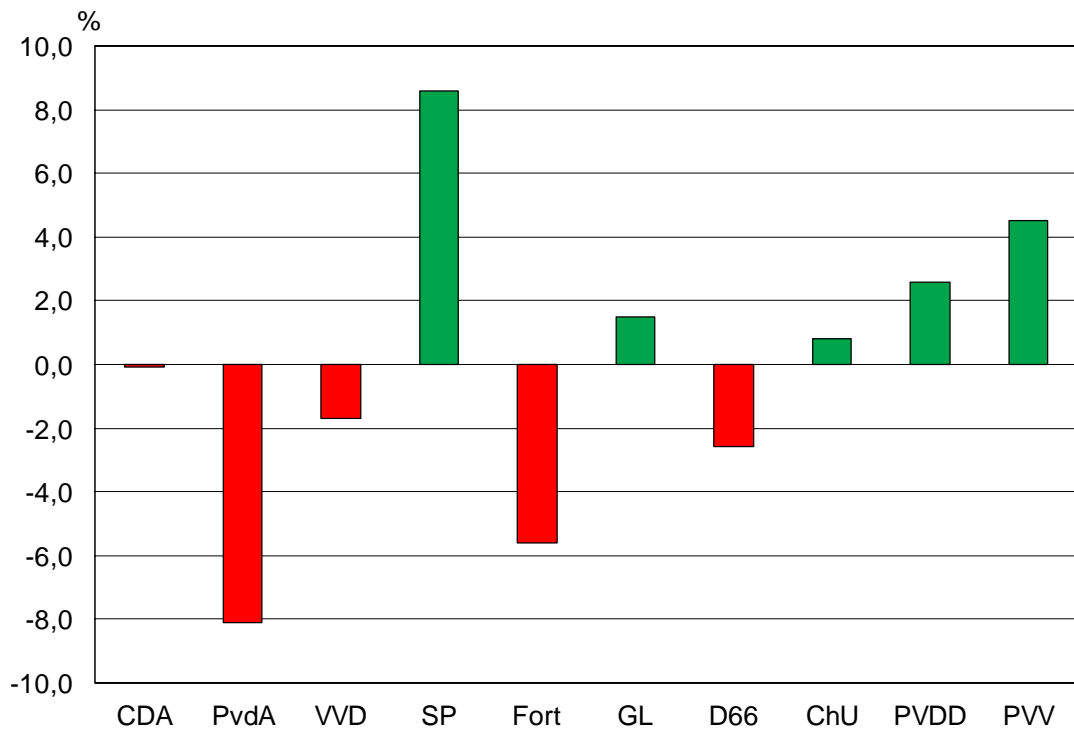

Anders dan in 2003, toen ZuiderAmstel de hoogste opkomst noteerde is die eer nu weggelegd voor Centrum. De stempas die kiezers in de gelegenheid stelde overal te stemmen is daarvan ongetwijfeld de oorzaak.

Tabel 1 Verkiezingen Tweede Kamer 2006

lijst	politieke groepering	pol. gr. afgekort	absoluut			procenten		
			TK2003	GR2006	TK2006	TK2003	GR2006	TK2006
1	Christen Democratisch Appèl (CDA)	CDA	36352	12715	37498	9,7	4,2	9,6
2	Partij van de Arbeid (P.v.d.A.)	PvdA	143188	119651	117818	38,2	39,4	30,1
3	VVD	VVD	58528	49172	54533	15,6	16,2	13,9
4*	SP (Socialistische Partij)	SP	37127	40637	72249	9,9	13,4	18,5
5	Fortuyn	Fort	21658		660	5,8		0,2
6*	GROENLINKS	GL	41289	41563	48857	11,0	13,7	12,5
7	Democraten 66 (D66)	D66	26439	12338	17507	7,1	4,1	4,5
8**	ChristenUnie	ChU	2670	4433	6010	0,7	1,5	1,5
9**	Staatkundig Gereformeerde Partij (SGP)	SGP	237		324	0,1		0,1
10	Nederland Transparant	NTR			92			0,0
11	Partij voor de Dieren	PVDD	3211		13547	0,9		3,5
12	EénNL	EénNL			2344			0,6
13	Groep Wilders/Partij voor de Vrijheid	PVV			17456			4,5
14	Lijst Poortman	Poort			233			0,1
15	PVN - Partij voor Nederland	PVN			245			0,1
16	Continue Directe Democratie Partij (CDDP)	CDDP			57			0,0
17	Liberaal Democratische Partij	LDP			184			0,0
18	VERENIGDE SENIOREN PARTIJ	VSP			665			0,2
19	Ad Bos Collectief	AdBos			220			0,1
20	Groen Vrij Internet Partij	GVIP			256			0,1
23	SMP	SMP			132			0,0
24	LRVP - het Zeteltje	LRVP			185			0,0
	vorige partijen		4076	23343		1,1	7,7	
	totaal geldige stemmen		374775	303852	391072	100	100	100
	blanco/ongeldige stemmen			1382	2624			
	totaal stemmen			305234	393696			
	kiesgerechtigden		524362	579276	529314			
	opkomstpercentage					71,5	52,7	74,4

* = Lijstcombinatie SP en GROENLINKS

** = Lijstcombinatie ChristenUnie en SGP.

Figuur 1 Verkiezingen Tweede Kamer: uitgebrachte geldige stemmen, 1981-2006 (procenten)

Figuur 2 Verkiezingen Tweede Kamer: winst en verlies per partij (2006 t.o.v. 2003)