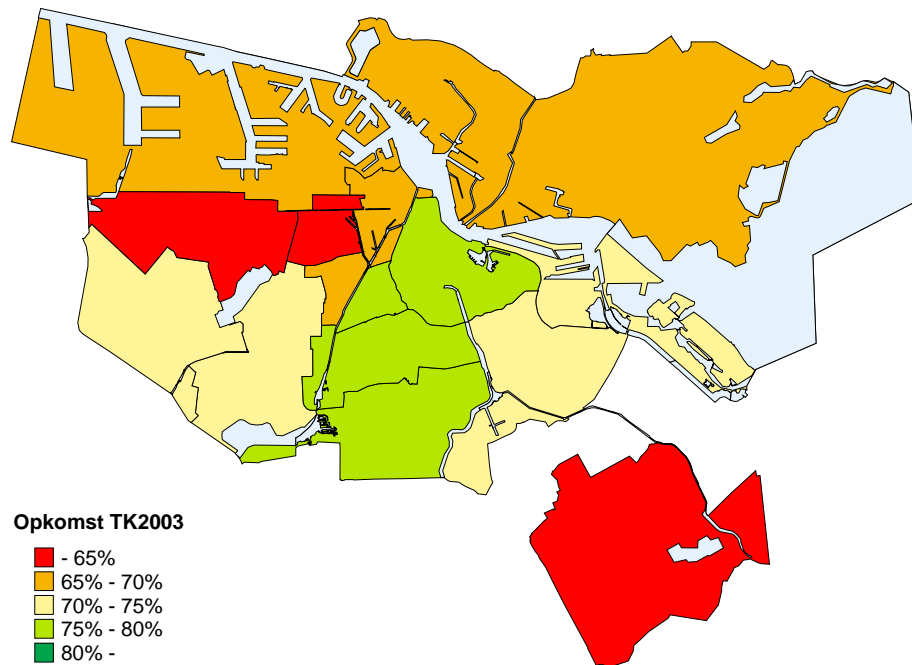

Tabel 2 Verkiezingen Tweede Kamer 2006 naar stadsdelen (procenten)

lijst	politieke groepering	Oost/					
		Watergraafsmeer		Oud-Zuid		ZuiderAmstel	
		2003	2006	2003	2006	2003	2006
1	Christen Democratisch Appèl (CDA)	8,3	8,2	8,5	10,4	14,3	14,8
2	Partij van de Arbeid (P.v.d.A.)	39,5	29,9	32,7	24,8	29,3	23,8
3	VVD	11,7	10,4	20,8	20,6	25,7	21,9
4	SP (Socialistische Partij)	11,5	20,6	9,9	15,4	7,6	14,4
5	Fortuyn	5,1	0,2	3,1	0,1	4,4	0,1
6	GROENLINKS	14,1	16,2	12,6	14,2	8,3	10,2
7	Democraten 66 (D66)	7,0	4,6	10,1	5,8	8,4	4,5
8	ChristenUnie	0,6	1,4	0,5	1,3	0,5	1,8
9	Staatkundig Gereformeerde Partij (SGP)	0,0	0,1	0,1	0,1	0,1	0,1
10	Nederland Transparant		0,0		0,0		0,0
11	Partij voor de Dieren	0,9	3,6	1,0	4,0	0,8	3,8
12	EénNL		0,5		0,5		0,6
13	Groep Wilders/Partij voor de Vrijheid		3,7		2,5		3,7
14	Lijst Poortman		0,1		0,1		0,0
15	PVN - Partij voor Nederland		0,1		0,0		0,0
16	Continue Directe Democratie Partij (CDDP)		0,0		0,0		0,0
17	Liberaal Democratische Partij		0,1		0,1		0,0
18	VERENIGDE SENIOREN PARTIJ		0,2		0,1		0,2
19	Ad Bos Collectief		0,0		0,1		0,1
20	Groen Vrij Internet Partij		0,1		0,1		0,0
23	SMP		0,0		0,0		0,0
24	LRVP - het Zeteltje		0,1		0,0		0,0
	vorige partijen	1,3		0,7		0,6	
	totaal geldige stemmen	100	100	100	100	100	100
	opkomstpercentage	73,6	74,7	78,9	81,2	79,3	84,7

Figuur 5 Verkiezingen Tweede Kamer naar stadsdelen: opkomstpercentages 2003 en 2006