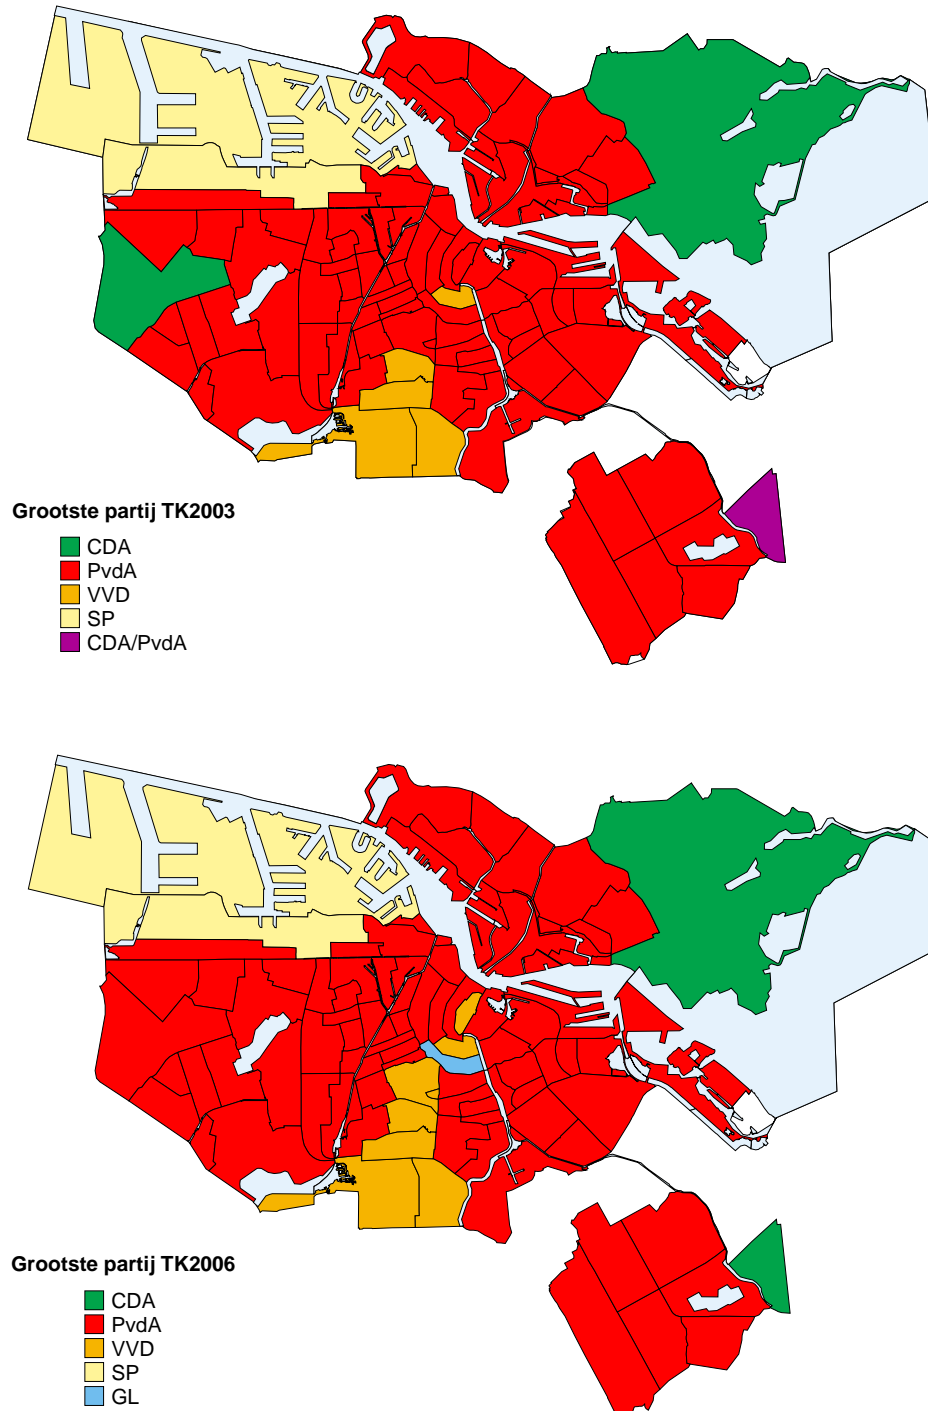

Figuur 6 Verkiezingen Tweede Kamer naar buurtcombinaties: grootste partij 2003 en 2006

Verkiezingen Tweede Kamer 2006 in Amsterdam: stemmen per kandidaat

Pol. gr.	Nr.	Naam kandidaat	Woonplaats	Stemmen
1 - CDA	1	Balkenende, J.P. (Jan Peter) (m)	Capelle a/d IJssel	29427
	2	Verhagen, M.J.M. (Maxime) (m)	Voorburg	1462
	3	van der Hoeven, M.J.A. (Maria) (v)	Maastricht	1247
	4	Verburg, G. (Gerda) (v)	Woerden	386
	5	Donner, J.P.H. (Piet Hein) (m)	Den Haag	895
	6	Wijn, J.G. (Joop) (m)	Amsterdam	1112
	7	van Geel, P.L.B.A. (Pieter) (m)	Helmond	108
	8	Atsma, J.J. (Joop) (m)	Surhuisterveen	49
	9	Sterk, W.R.C. (Mirjam) (v)	Houten	385
	10	Schreijer-Pierik, J.M.G. (Annie) (v)	Hengevelde	71
	11	Schinkelshoek, J. (Jan) (m)	Den Haag	25
	12	de Vries, J.M. (Jan) (m)	Goudriaan	16
	13	Spies, J.W.E. (Liesbeth) (v)	Alphen a/d Rijn	99
	14	Ferrier, K.G. (Kathleen) (v)	Leusden	140
	15	van Gennip, C.E.G. (Karien) (v)	Amsterdam	441
	16	Ormel, H.J. (Henk Jan) (m)	Hengelo (Gld)	12
	17	van Heugten, R.A.C. (Ruud) (m)	Helmond	7
	18	van Haersma Buma, S. (Sybrand) (m)	Voorburg	29
	19	Çörüz, C. (Coskun) (m)	Haarlem	79
	20	van Hijum, Y.J. (Eddy) (m)	Zwolle	11
	21	van Bochove, B.J. (Bas Jan) (m)	Lelystad	12
	22	Koopmans, G.P.J. (Ger) (m)	Velden	15
	23	van der Knaap, C. (Cees) (m)	Rotterdam	6
	24	van de Camp, W.G.J.M. (Wim) (m)	Den Haag	15
	25	Blanksma-van den Heuvel, P.J.M.G. (Elly) (v)	Eindhoven	20
	26	Koppejan, A.J. (Ad) (m)	Zoutelande	14
	27	Jager, H. (Rikus) (m)	Appingedam	9
	28	Joldersma, F. (Cisca) (v)	Tilburg	16
	29	van Dijk, J.J. (Jan Jacob) (m)	Culemborg	6
	30	Schermers, J.P. (Janneke) (v)	Bunnik	14
	31	Mastwijk, J.J. (Jan) (m)	Hoogeveen	8
	32	de Nerée tot Babberich, F.J.F.M. (Frans) (m)	Leefdaal (B)	21
	33	Biskop, J.J.G.M. (Jack) (m)	Roosendaal	3
	34	Kortenhorst, R.W.F. (Roland) (m)	Joure	20
	35	Hessels, J.W.M.M.J. (Jos) (m)	Montfort	6
	36	ten Hoopen, J. (Jan) (m)	Zoetermeer	7
	37	Omtzigt, P.H. (Pieter) (m)	Hengelo (O)	10
	38	van Vroonhoven-Kok, J.N. (Nicolien) (v)	Den Haag	39
	39	Haverkamp, M.C. (Maarten) (m)	Nederhorst den Berg	15
	40	de Pater-van der Meer, M.L. (Marleen) (v)	Zutphen	9
	41	Kortenhorst, J.T.H.M. (Jules) (m)	Wassenaar	13
	42	Willemse-van der Ploeg, A.A.M. (Ans) (v)	Heiloo	12
	43	Jonker, C.W.A. (Corien) (v)	Maarheeze	8
	44	Bilder, E.J. (Eddy) (m)	Ermelo	2
	45	Knops, R.W. (Raymond) (m)	Meterik	9
	46	de Rouwe, S. (Sander) (m)	Bolsward	5
	47	van Toorenburg, M.M. (Madeleine) (v)	Rosmalen	5
	48	Vietsch, C.A. (Antoinette) (v)	Utrecht	10
	49	Smilde, M.Ch.A. (Margreth) (v)	Eelde	5
	50	Uitslag, A.S. (Sabine) (v)	Welsum	125