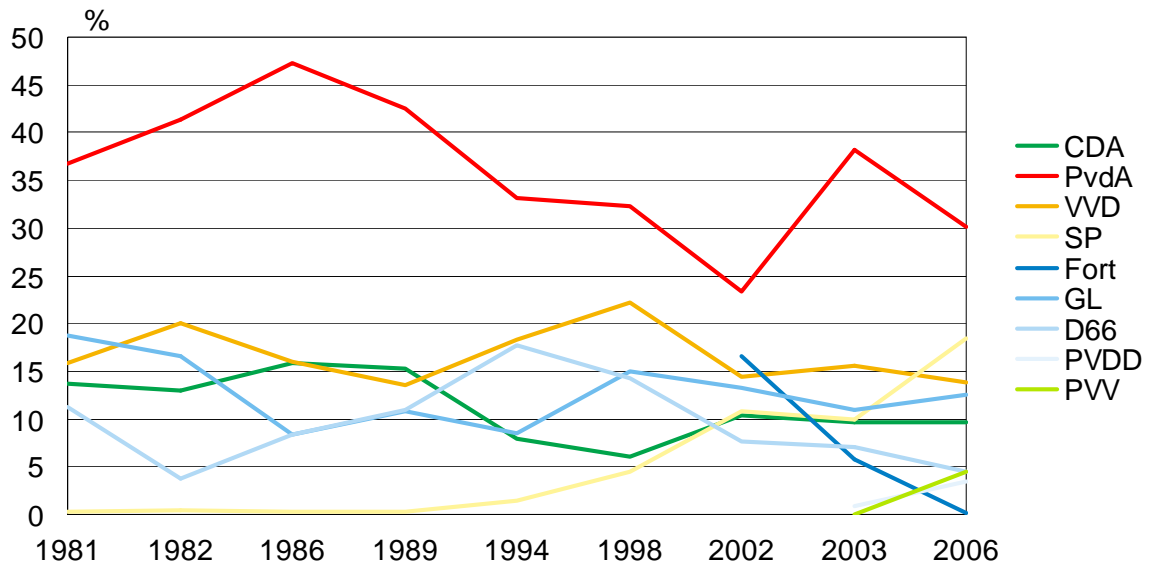

Figuur 1 Verkiezingen Tweede Kamer: uitgebrachte geldige stemmen, 1981-2006 (procenten)