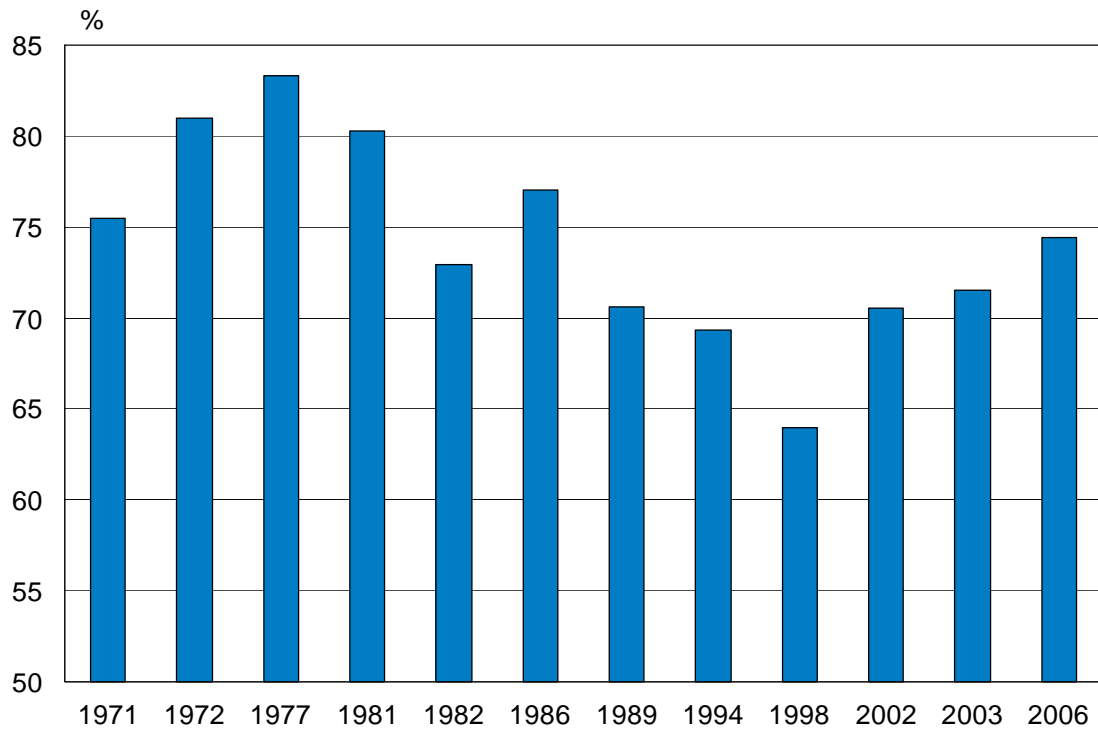

Tabel 1 Verkiezingen Tweede Kamer 2006

lijst	politieke groepering	pol. gr. afgekort	absoluut			procenten		
			TK2003	GR2006	TK2006	TK2003	GR2006	TK2006
1	Christen Democratisch Appèl (CDA)	CDA	36352	12715	37498	9,7	4,2	9,6
2	Partij van de Arbeid (P.v.d.A.)	PvdA	143188	119651	117818	38,2	39,4	30,1
3	VVD	VVD	58528	49172	54533	15,6	16,2	13,9
4*	SP (Socialistische Partij)	SP	37127	40637	72249	9,9	13,4	18,5
5	Fortuyn	Fort	21658		660	5,8		0,2
6*	GROENLINKS	GL	41289	41563	48857	11,0	13,7	12,5
7	Democraten 66 (D66)	D66	26439	12338	17507	7,1	4,1	4,5
8**	ChristenUnie	ChU	2670	4433	6010	0,7	1,5	1,5
9**	Staatkundig Gereformeerde Partij (SGP)	SGP	237		324	0,1		0,1
10	Nederland Transparant	NTR			92			0,0
11	Partij voor de Dieren	PVDD	3211		13547	0,9		3,5
12	EénNL	EénNL			2344			0,6
13	Groep Wilders/Partij voor de Vrijheid	PVV			17456			4,5
14	Lijst Poortman	Poort			233			0,1
15	PVN - Partij voor Nederland	PVN			245			0,1
16	Continue Directe Democratie Partij (CDDP)	CDDP			57			0,0
17	Liberaal Democratische Partij	LDP			184			0,0
18	VERENIGDE SENIOREN PARTIJ	VSP			665			0,2
19	Ad Bos Collectief	AdBos			220			0,1
20	Groen Vrij Internet Partij	GVIP			256			0,1
23	SMP	SMP			132			0,0
24	LRVP - het Zeteltje	LRVP			185			0,0
	vorige partijen		4076	23343		1,1	7,7	
	totaal geldige stemmen		374775	303852	391072	100	100	100
	blanco/ongeldige stemmen			1382	2624			
	totaal stemmen			305234	393696			
	kiesgerechtigden		524362	579276	529314			
	opkomstpercentage					71,5	52,7	74,4

* = Lijstcombinatie SP en GROENLINKS

** = Lijstcombinatie ChristenUnie en SGP.

Figuur 1 Verkiezingen Tweede Kamer: uitgebrachte geldige stemmen, 1981-2006 (procenten)

Figuur 2 Verkiezingen Tweede Kamer: winst en verlies per partij (2006 t.o.v. 2003)

Figuur 3 Verkiezingen Tweede Kamer 2003 en 2006: uitgebrachte geldige stemmen (procenten)

Figuur 4 Verkiezingen Tweede Kamer: opkomstpercentage 1971-2006

Tabel 2 Verkiezingen Tweede Kamer 2006 naar stadsdelen (procenten)