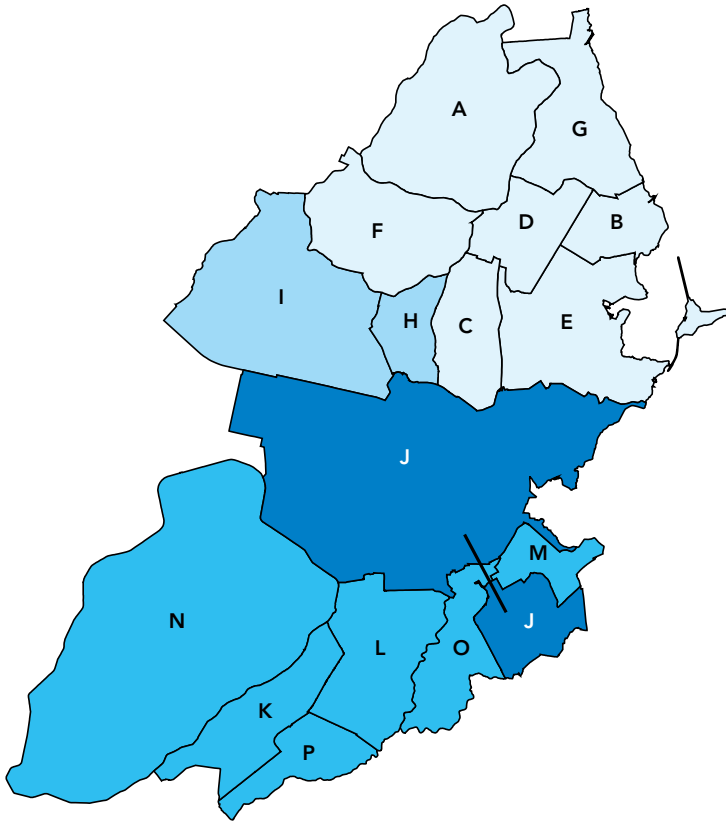

B

BIJLAGEN

- 1 Omschrijving buurtcombinaties en stadsdelen
- 2 Kaart van Amsterdam
- 3 Kaart van de stadsregio Amsterdam
- 4 Verschenen publicaties van O+S in 2006

	Inhoud	blz
1	Omschrijving van de buurtcombinaties en stadsdelen, 1 januari 2006	567
2	De gemeente Amsterdam verdeeld in 15 stadsdelen en 97 buurtcombinaties, 1 januari 2006	568
3	De geografische ligging van de gemeenten en subregio's in de stadsregio Amsterdam, 1 januari 2006	570
4	Verschenen publicaties van O+S in 2006	571

2 De gemeente Amsterdam verdeeld in 15 stadsdelen en 97 buurtcombinaties, 1 januari 2006

3 De geografische ligging van de gemeenten en subregio's in de stadsregio Amsterdam, 1 januari 2006

	Amsterdam	A	Beemster
	Amstel-Meerlanden	B	Edam-Volendam
	Waterland	C	Landsmeer
	Zaanstreek	D	Purmerend
		E	Waterland
		F	Wormerland
		G	Zeevang
		H	Oostzaan
		I	Zaanstad
		J	Amsterdam
		K	Aalsmeer
		L	Amstelveen
		M	Diemen
		N	Haarlemmermeer
		O	Ouder-Amstel
		P	Uithoorn