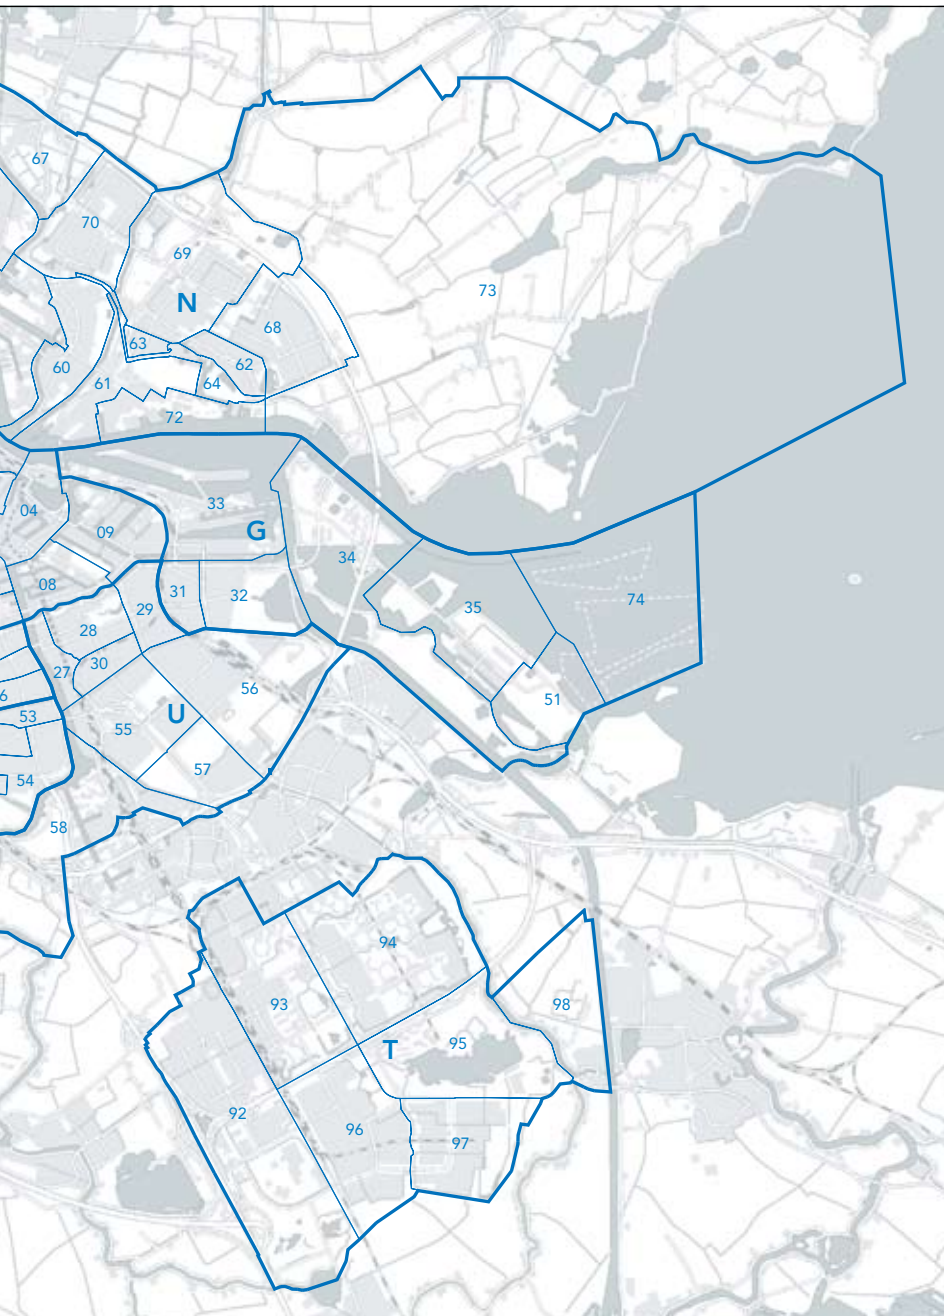

B

BIJLAGEN

- 1 Omschrijving buurtcombinaties en stadsdelen
- 2 Kaart van Amsterdam
- 3 Kaart van de stadsregio Amsterdam
- 4 Verschenen publicaties van O+S in 2006

	Inhoud	blz
1	Omschrijving van de buurtcombinaties en stadsdelen, 1 januari 2006	567
2	De gemeente Amsterdam verdeeld in 15 stadsdelen en 97 buurtcombinaties, 1 januari 2006	568
3	De geografische ligging van de gemeenten en subregio's in de stadsregio Amsterdam, 1 januari 2006	570
4	Verschenen publicaties van O+S in 2006	571

2 De gemeente Amsterdam verdeeld in 15 stadsdelen en 97 buurtcombinaties, 1 januari 2006

3 De geografische ligging van de gemeenten en subregio's in de stadsregio Amsterdam, 1 januari 2006

	Amsterdam	A	Beemster
	Amstel-Meerlanden	B	Edam-Volendam
	Waterland	C	Landsmeer
	Zaanstreek	D	Purmerend
		E	Waterland
		F	Wormerland
		G	Zeevang
		H	Oostzaan
		I	Zaanstad
		J	Amsterdam
		K	Aalsmeer
		L	Amstelveen
		M	Diemen
		N	Haarlemmermeer
		O	Ouder-Amstel
		P	Uithoorn