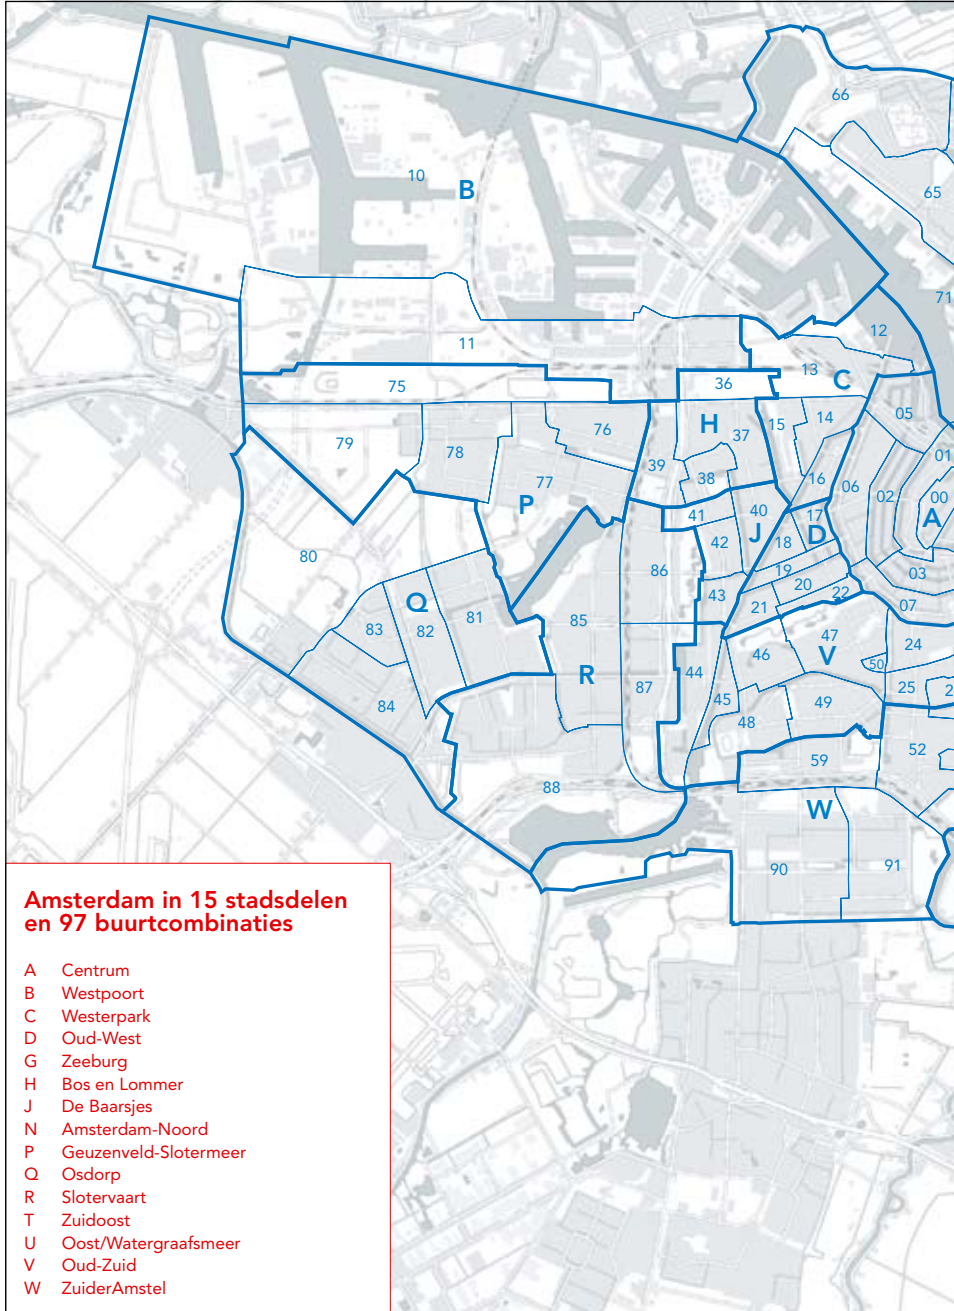

2 De gemeente Amsterdam verdeeld in 15 stadsdelen en 97 buurtcombinaties, 1 januari 2006