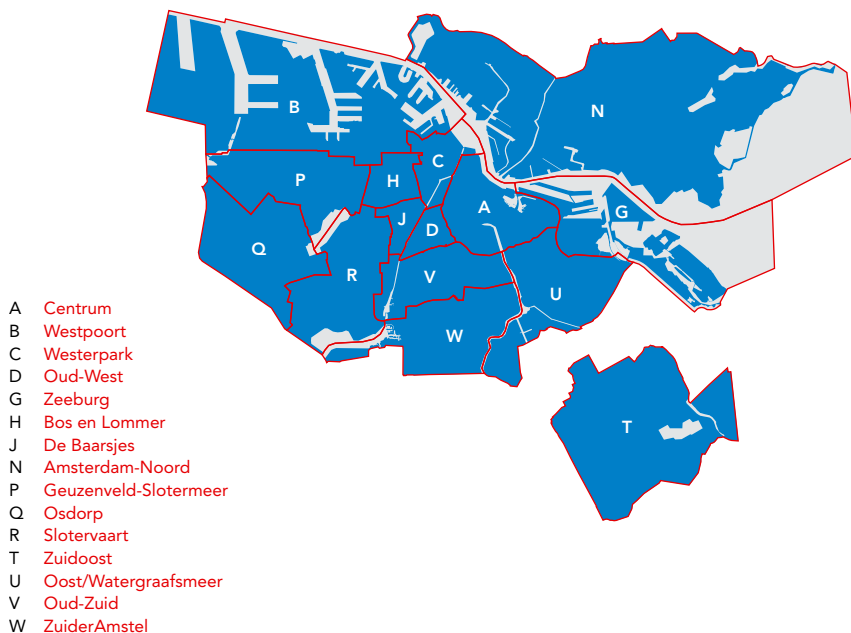

B

BIJLAGEN

- 1 Omschrijving buurtcombinaties en stadsdelen
- 2 Kaart van Amsterdam
- 3 Kaart van de stadsregio Amsterdam
- 4 Verschenen publicaties van O+S in 2006

	Inhoud	blz
1	Omschrijving van de buurtcombinaties en stadsdelen, 1 januari 2006	567
2	De gemeente Amsterdam verdeeld in 15 stadsdelen en 97 buurtcombinaties, 1 januari 2006	568
3	De geografische ligging van de gemeenten en subregio's in de stadsregio Amsterdam, 1 januari 2006	570
4	Verschenen publicaties van O+S in 2006	571

2 De gemeente Amsterdam verdeeld in 15 stadsdelen en 97 buurtcombinaties, 1 januari 2006

3 De geografische ligging van de gemeenten en subregio's in de stadsregio Amsterdam, 1 januari 2006

	Amsterdam	A	Beemster
	Amstel-Meerlanden	B	Edam-Volendam
	Waterland	C	Landsmeer
	Zaanstreek	D	Purmerend
		E	Waterland
		F	Wormerland
		G	Zeevang
		H	Oostzaan
		I	Zaanstad
		J	Amsterdam
		K	Aalsmeer
		L	Amstelveen
		M	Diemen
		N	Haarlemmermeer
		O	Ouder-Amstel
		P	Uithoorn