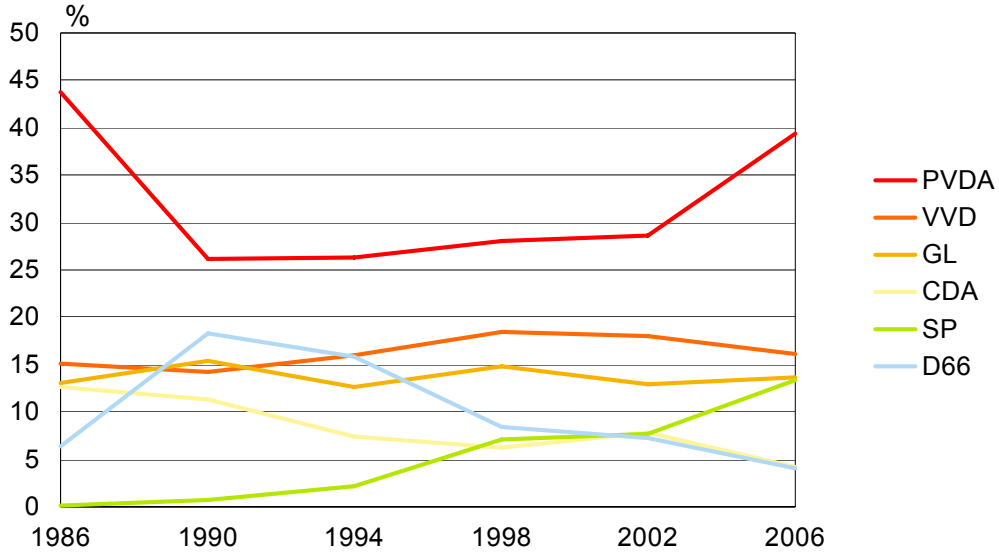

Figuur 1 Verkiezingen Gemeenteraad: uitgebrachte geldige stemmen 1986-2006 (procenten)