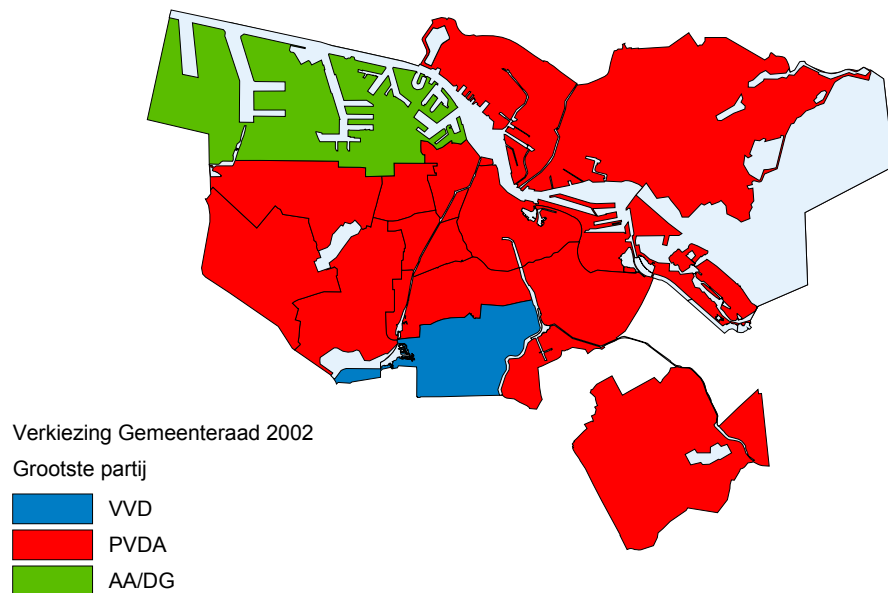

Figuur 5 Verkiezingen Gemeenteraad 2002: grootste partij per stadsdeel