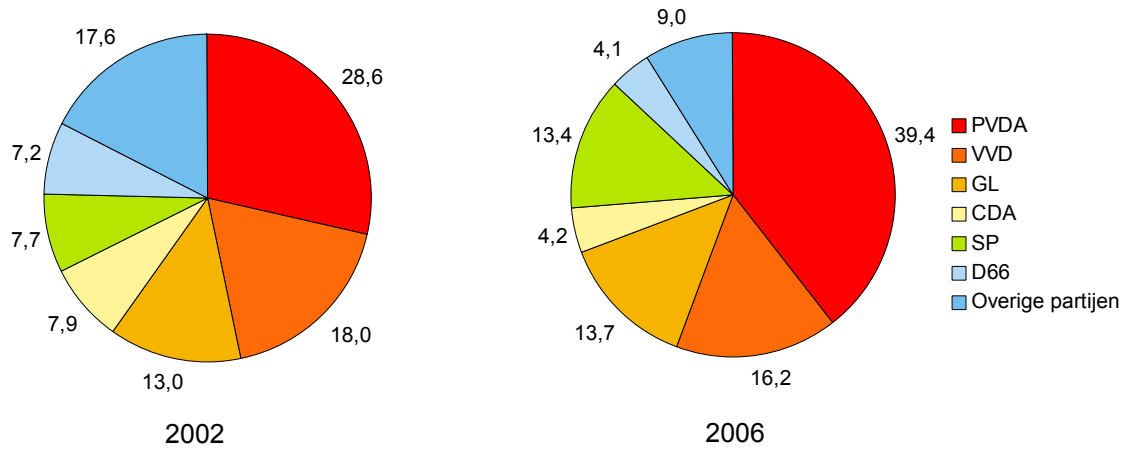

Figuur 3 Verkiezingen Gemeenteraad 2006 en 2002: uitgebrachte geldige stemmen (procenten)