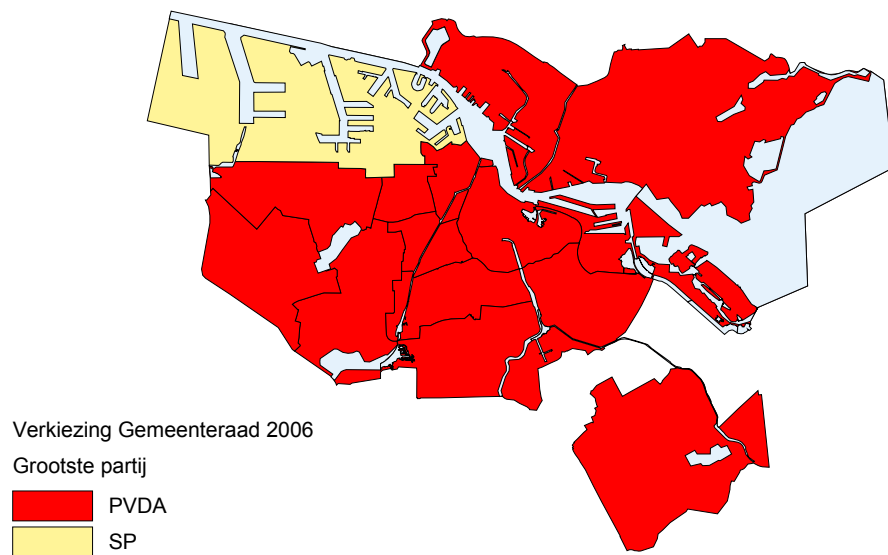

Tabel 3 Verkiezingen Gemeenteraad 2006 - Stadsdeel Amsterdam-Centrum

Figuur 6 Verkiezingen Gemeenteraad 2006: grootste partij per stadsdeel