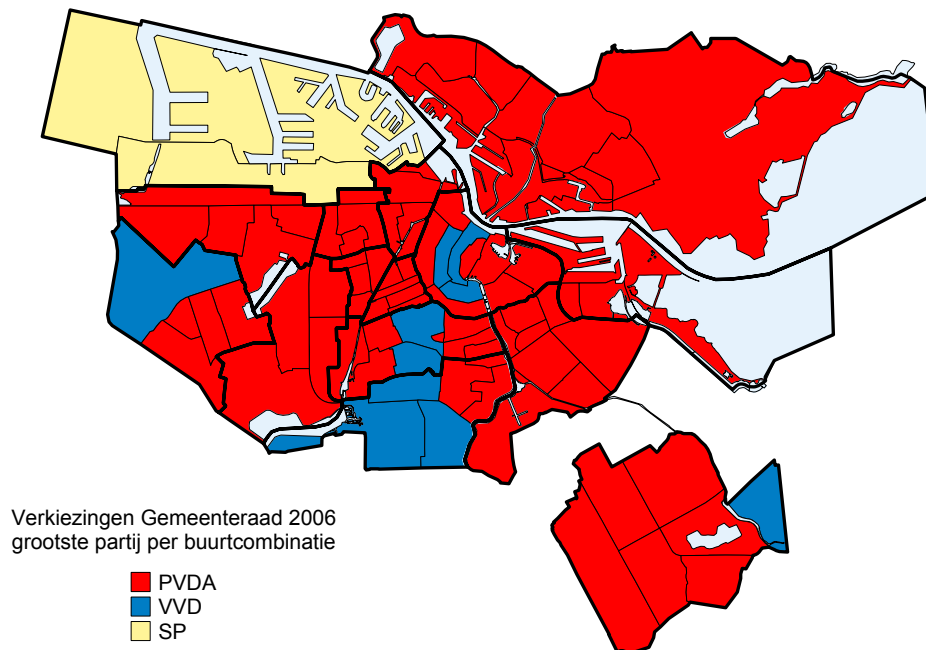

Figuur 8 Verkiezingen Gemeenteraad 2006: grootste partij per buurtcombinatie