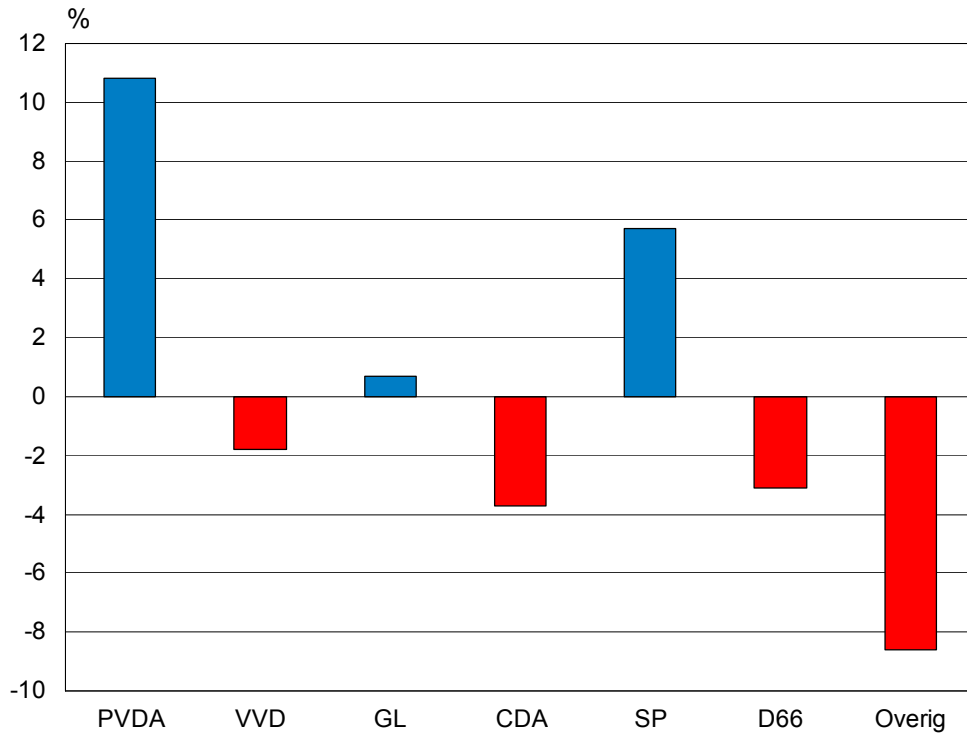

lijst	politieke groepering	pol. gr. afgekort	absoluut		procenten		zetels	
			2002	2006	2002	2006	2002	2006
1	Partij van de Arbeid (P.v.d.A.)	PVDA	77792	119651	28,6	39,4	15	20
2*	VVD	VVD	48804	49172	18,0	16,2	9	8
3	GROENLINKS	GL	35197	41563	13,0	13,7	6	7
4	Christen Democratisch Appèl (CDA)	CDA	21460	12715	7,9	4,2	4	2
5	SP (Socialistische Partij)	SP	20777	40637	7,7	13,4	4	6
6*	Democraten 66 (D66)	D66	19600	12338	7,2	4,1	3	2
7	LEEFBAAR AMSTERDAM L A 92	LA 92	13958	4098	5,1	1,3	2	
8	AMSTERDAM ANDERS/De Groenen	AA/DG	9590	5935	3,5	2,0	1	
9	Mokum Mobiel	MM	6123	1740	2,3	0,6	1	
10	Partij van de Toekomst (PvdT)	PVDT		1419		0,5		
11	PARTIJ VAN AMSTERDAM	PVASD		1043		0,3		
12**	AMSTERDAM LEEFT !	ASDLEEFT	4630	819	1,7	0,3		
13	Humanistische Partij Amsterdam (H.P.)	HP	900	760	0,3	0,3		
14	AMSTERDAM LOKAAL	ASDLOK		891		0,3		
15	FVP / Ouderenpartij Noord-Holland	FVP/OPNH		1804		0,6		
16	Nieuwe Communistische Partij-NCPN	NCPN	819	511	0,3	0,2		
17	VIP Vooruitstrevende Integratie Partij	VIP		325		0,1		
18	ChristenUnie	CHRUNIE	3719	4433	1,4	1,5		
19	DUURZAAM NEDERLAND	DUURZNEED		662		0,2		
20	Liberaal Amsterdam	LIBASD		784		0,3		
21	Amsterdam Transparant	ASDTRP		445		0,1		
22**	HUISJE-BOOMPJE-BEESTJE	HBB		787		0,3		
23	NATIONALE DEMOCRATISCHE PARTIJ (NDP)	NDP	593	196	0,2	0,1		
24	Conservatieve Democraten (CD)	CD		1124		0,4		
	vorige partijen		7623		2,8			
	totaal geldige stemmen/zetels		271585	303852	100	100	45	45
	blanco stemmen			1382				
	totaal + blanco stemmen			305234				
	kiesgerechtigden		568538	579276				
	opkomstpercentage				47,8	52,7		

* = lijstcombinatie VVD en D66.

** = lijstcombinatie ASDLEEFT en HBB.

Figuur 1 Verkiezingen Gemeenteraad: uitgebrachte geldige stemmen 1986-2006 (procenten)

Figuur 2 Verkiezingen Gemeenteraad: winst en verlies per partij (2006 t.o.v. 2002)