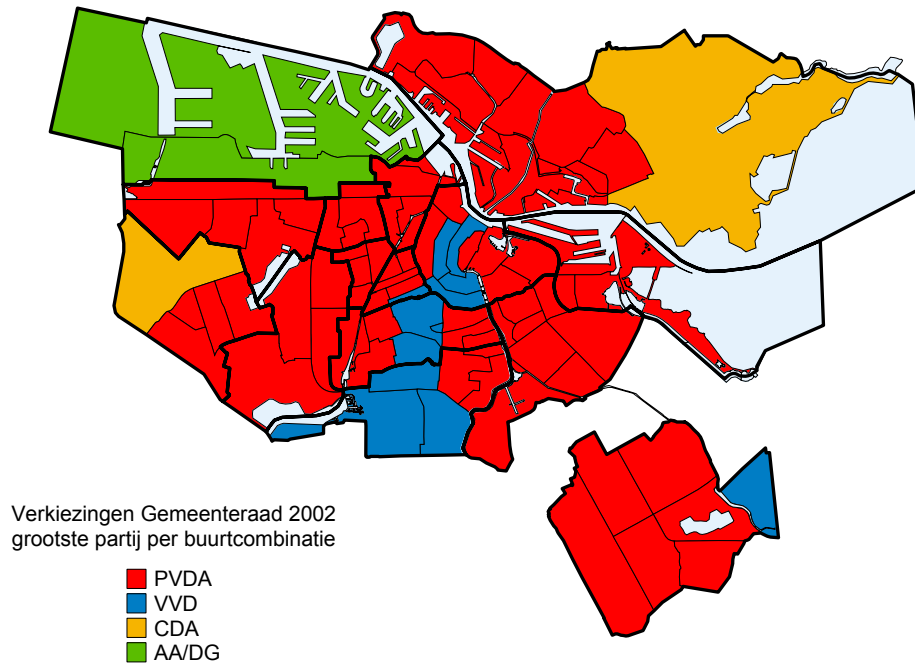

Figuur 7 Verkiezingen Gemeenteraad 2002: grootste partij per buurtcombinatie