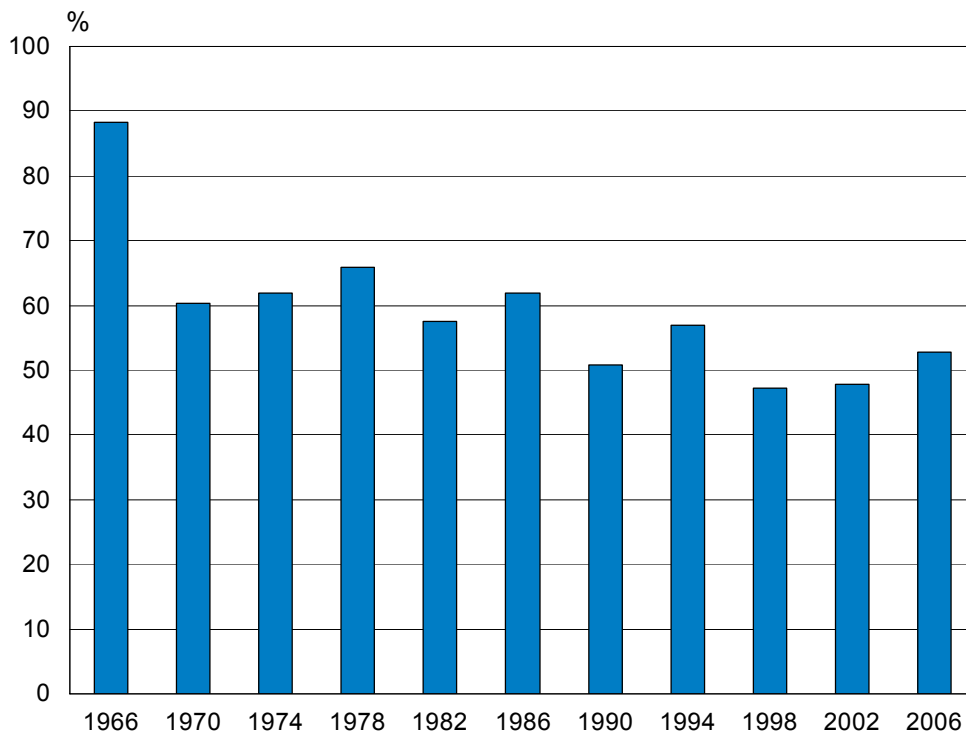

Figuur 4 Verkiezingen Gemeenteraad: opkomstpercentage 1966-2006